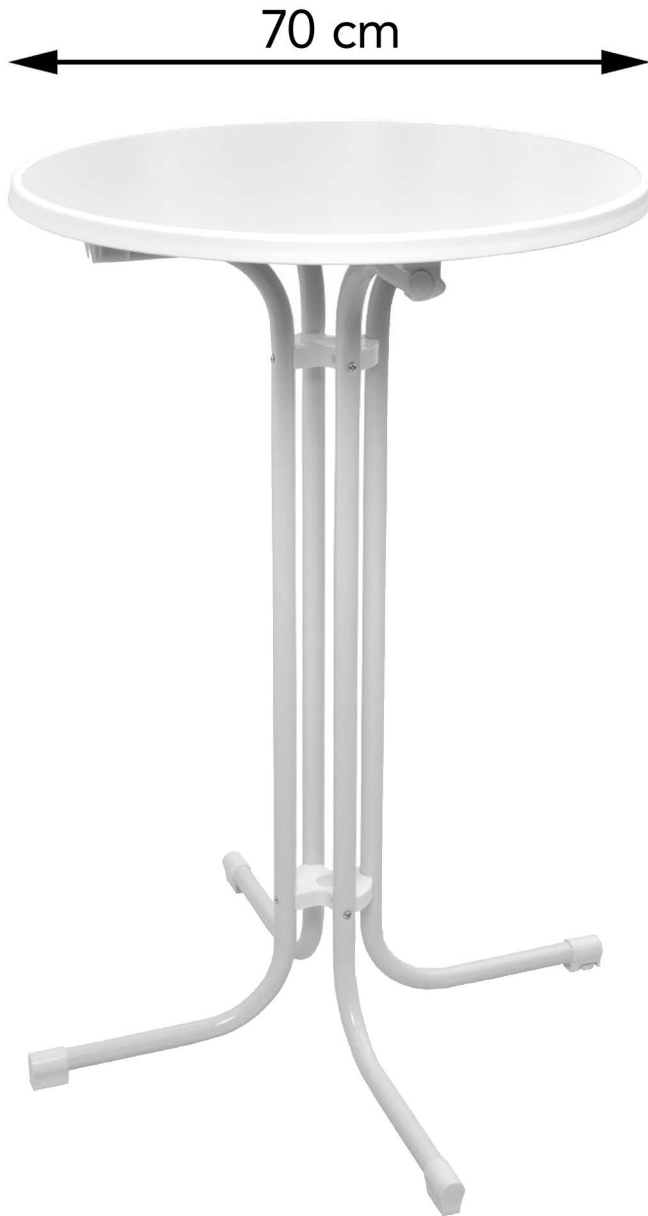

Bistrostehtisch

Farbe:	Weiß
Tischhöhe:	ca. 110 cm
Ø Tischplatte:	70 cm
Stärke Tischplatte:	ca. 2 cm
Material Tischbeine:	pulverbeschichtetes Stahlrohrgestänge
Material Platte:	Kunststoffbeschichtete Holzplatte mit Kunststoffumrandung
Gewicht:	ca. 10 kg
Wetterfest:	Ja
Besonderheiten:	Stellschraube am Tischfuß zum Ausgleich von Bodenunebenheiten
Zubehör:	<ul style="list-style-type: none">- Hussen in verschiedenen Farben- Beleuchtung von innen mit fernsteuerbaren Akkuscheinwerfern